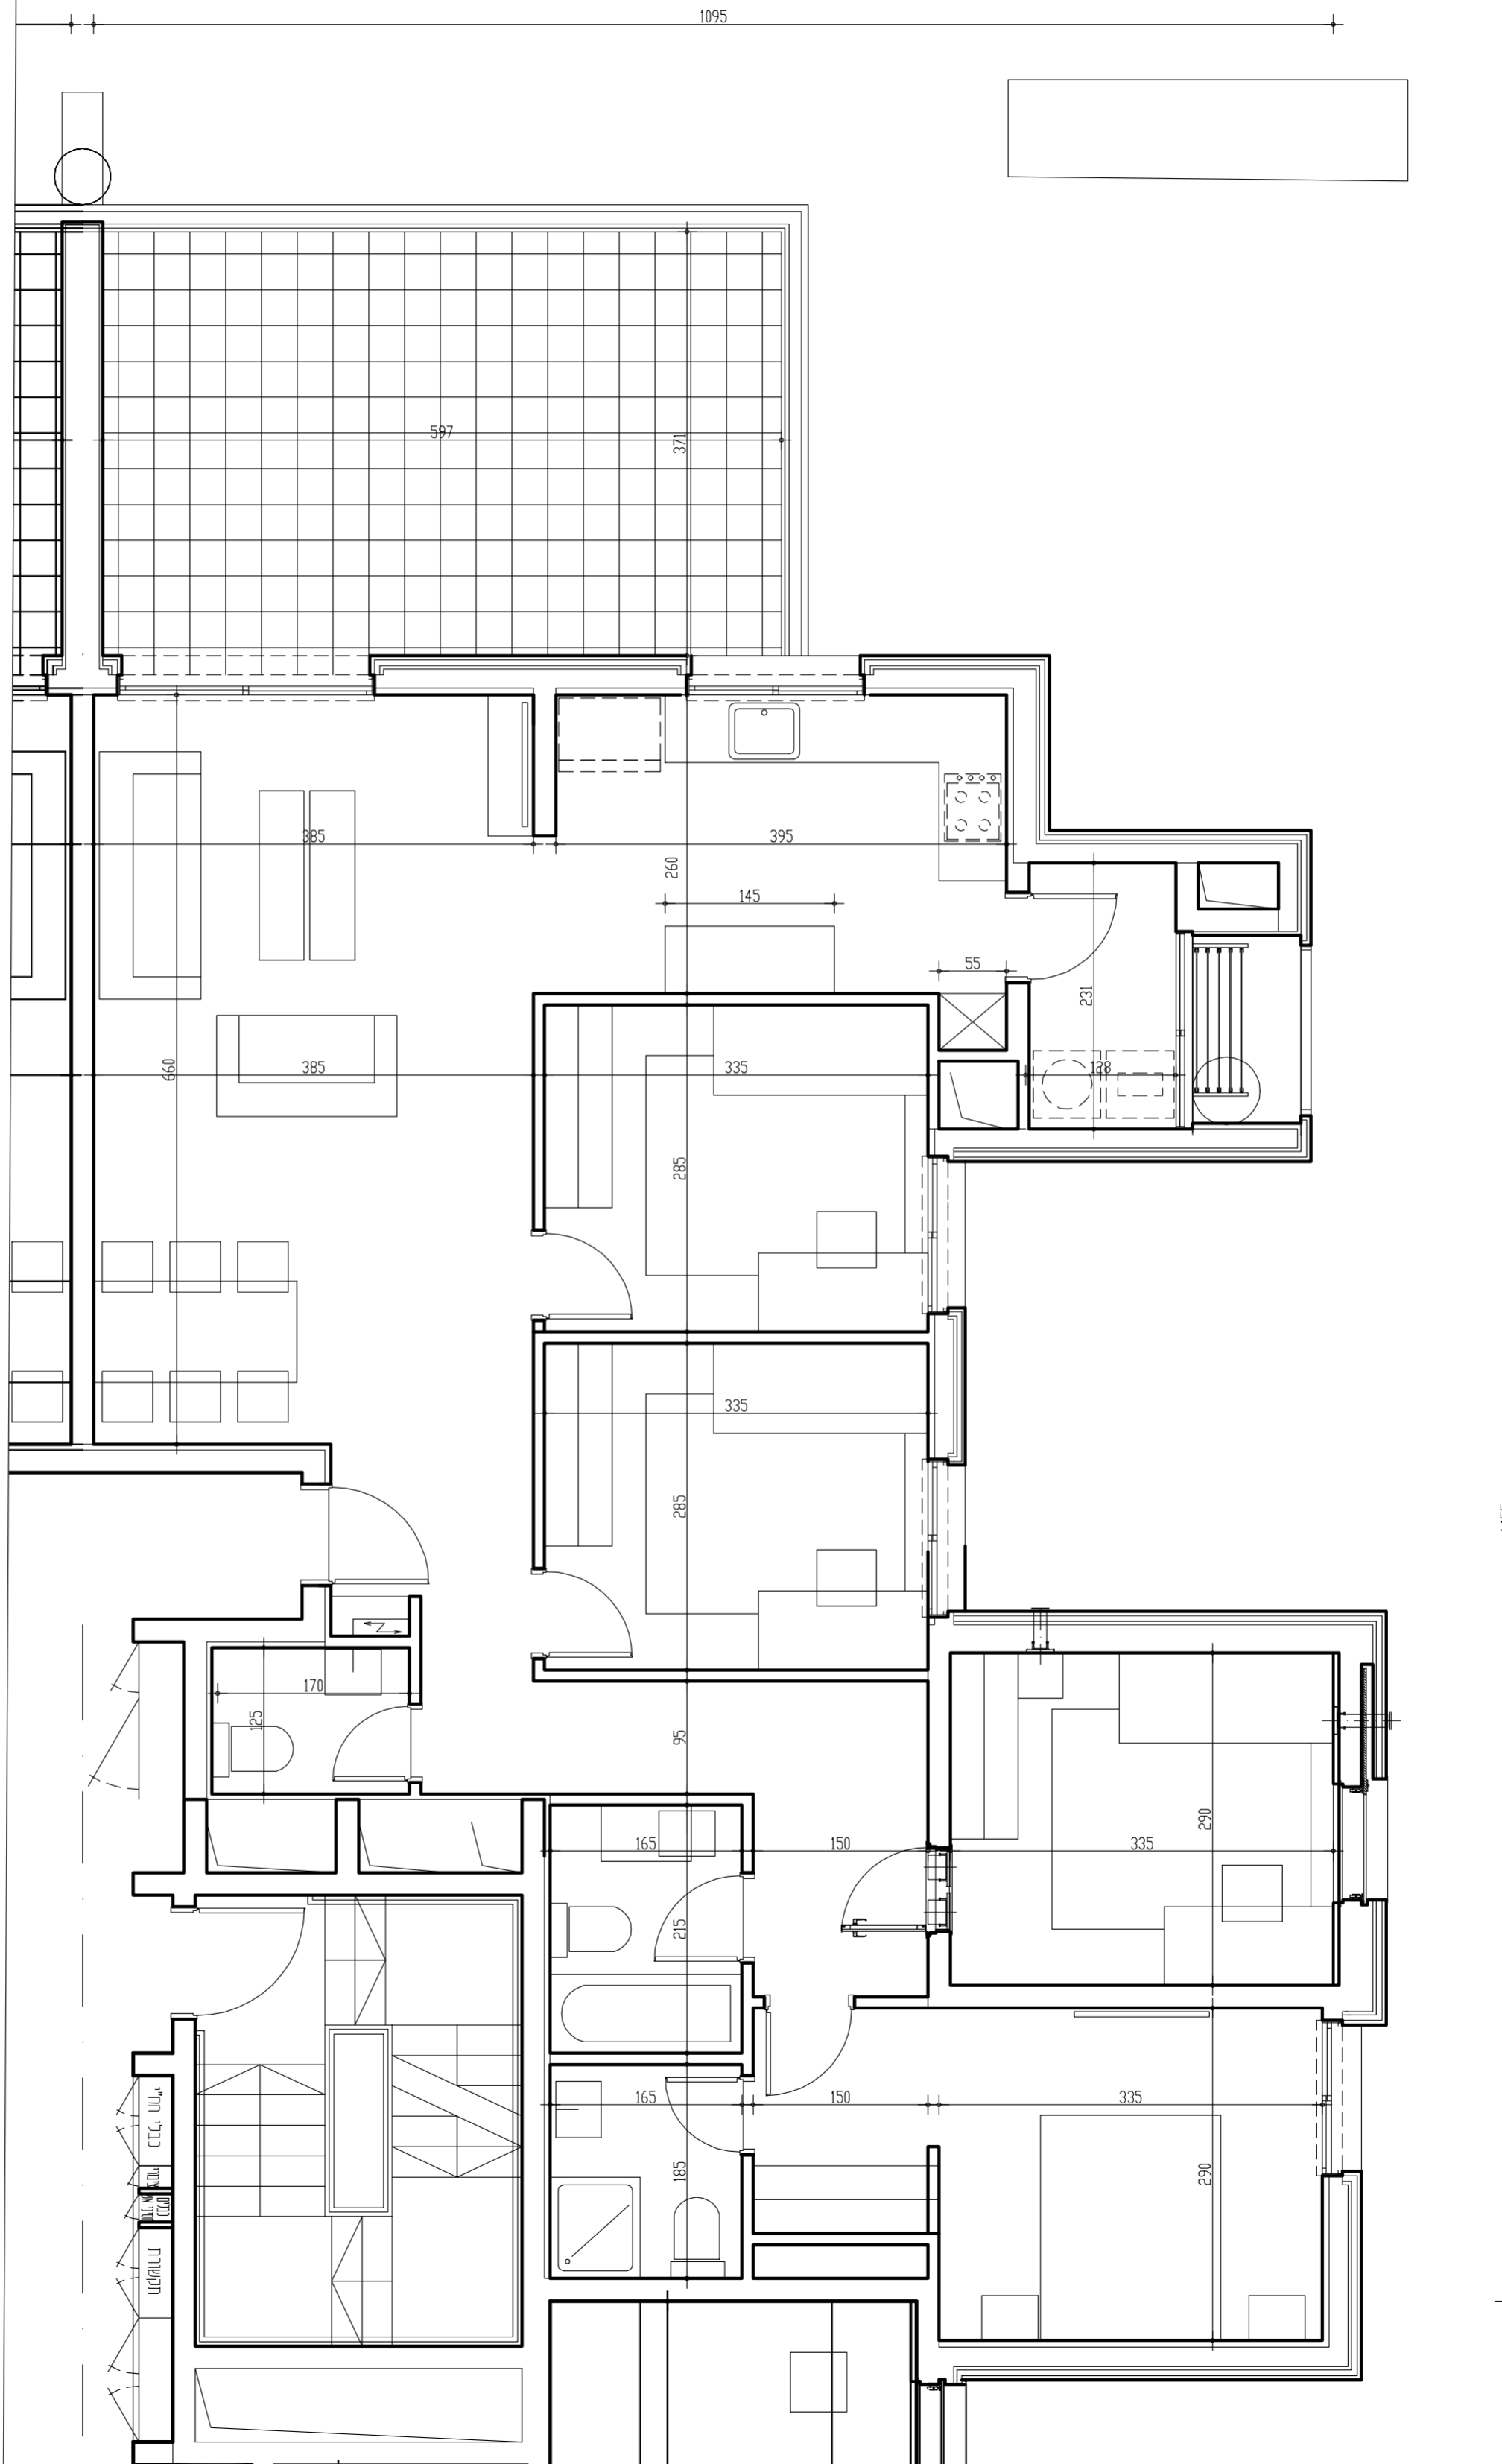

ימצג זה להדגשת בלבד ואינו מחייב את החברה

שם פרויקט:

'מדורגי ארגמן מורשת מודיעין'

תאריך:

29.01.2020

קב"מ: 1:50

חתימת המוכר:

חתימת הקונה:

דירת 8 חדרים

בנין	קומה	מספר דירה	שטח דירה
1	3	22	124 מ"ר

שטח מרפסת שמש (כולל): 25 מ"ר

שטח מקורה: 12 מ"ר

•ראה רשימת הערות בתחילת חוברת זו

מקרא:

	צינור 8"	סוכרי
	לוח חשמל	דוד מים חמים
	מפנה אוויר	מסנו מ"ד
	הנמכה בריצוף	קולטנים
	הגבהה בריצוף	הנמכת תקרה
	הנמכה בריצוף	מ"ד
	זיקת הגנה	שטח משותף
	ריצוף משותף	חצר פרטית
	כיור מטבח	כיור ח. רחצה

הצעה למקום בלבד

	מקום לחנוור	מקום למכונת כביסה
	יחידת ובי	מקום למייבש
	מקום למקורר	יחידת עיבוי

ושאחיא עמלה
יזמות והנדסה בע"מ

ביטמן • בו-צור
אדריכלים
BITMAN • BEN-TZUR ARCHITECTS

1455