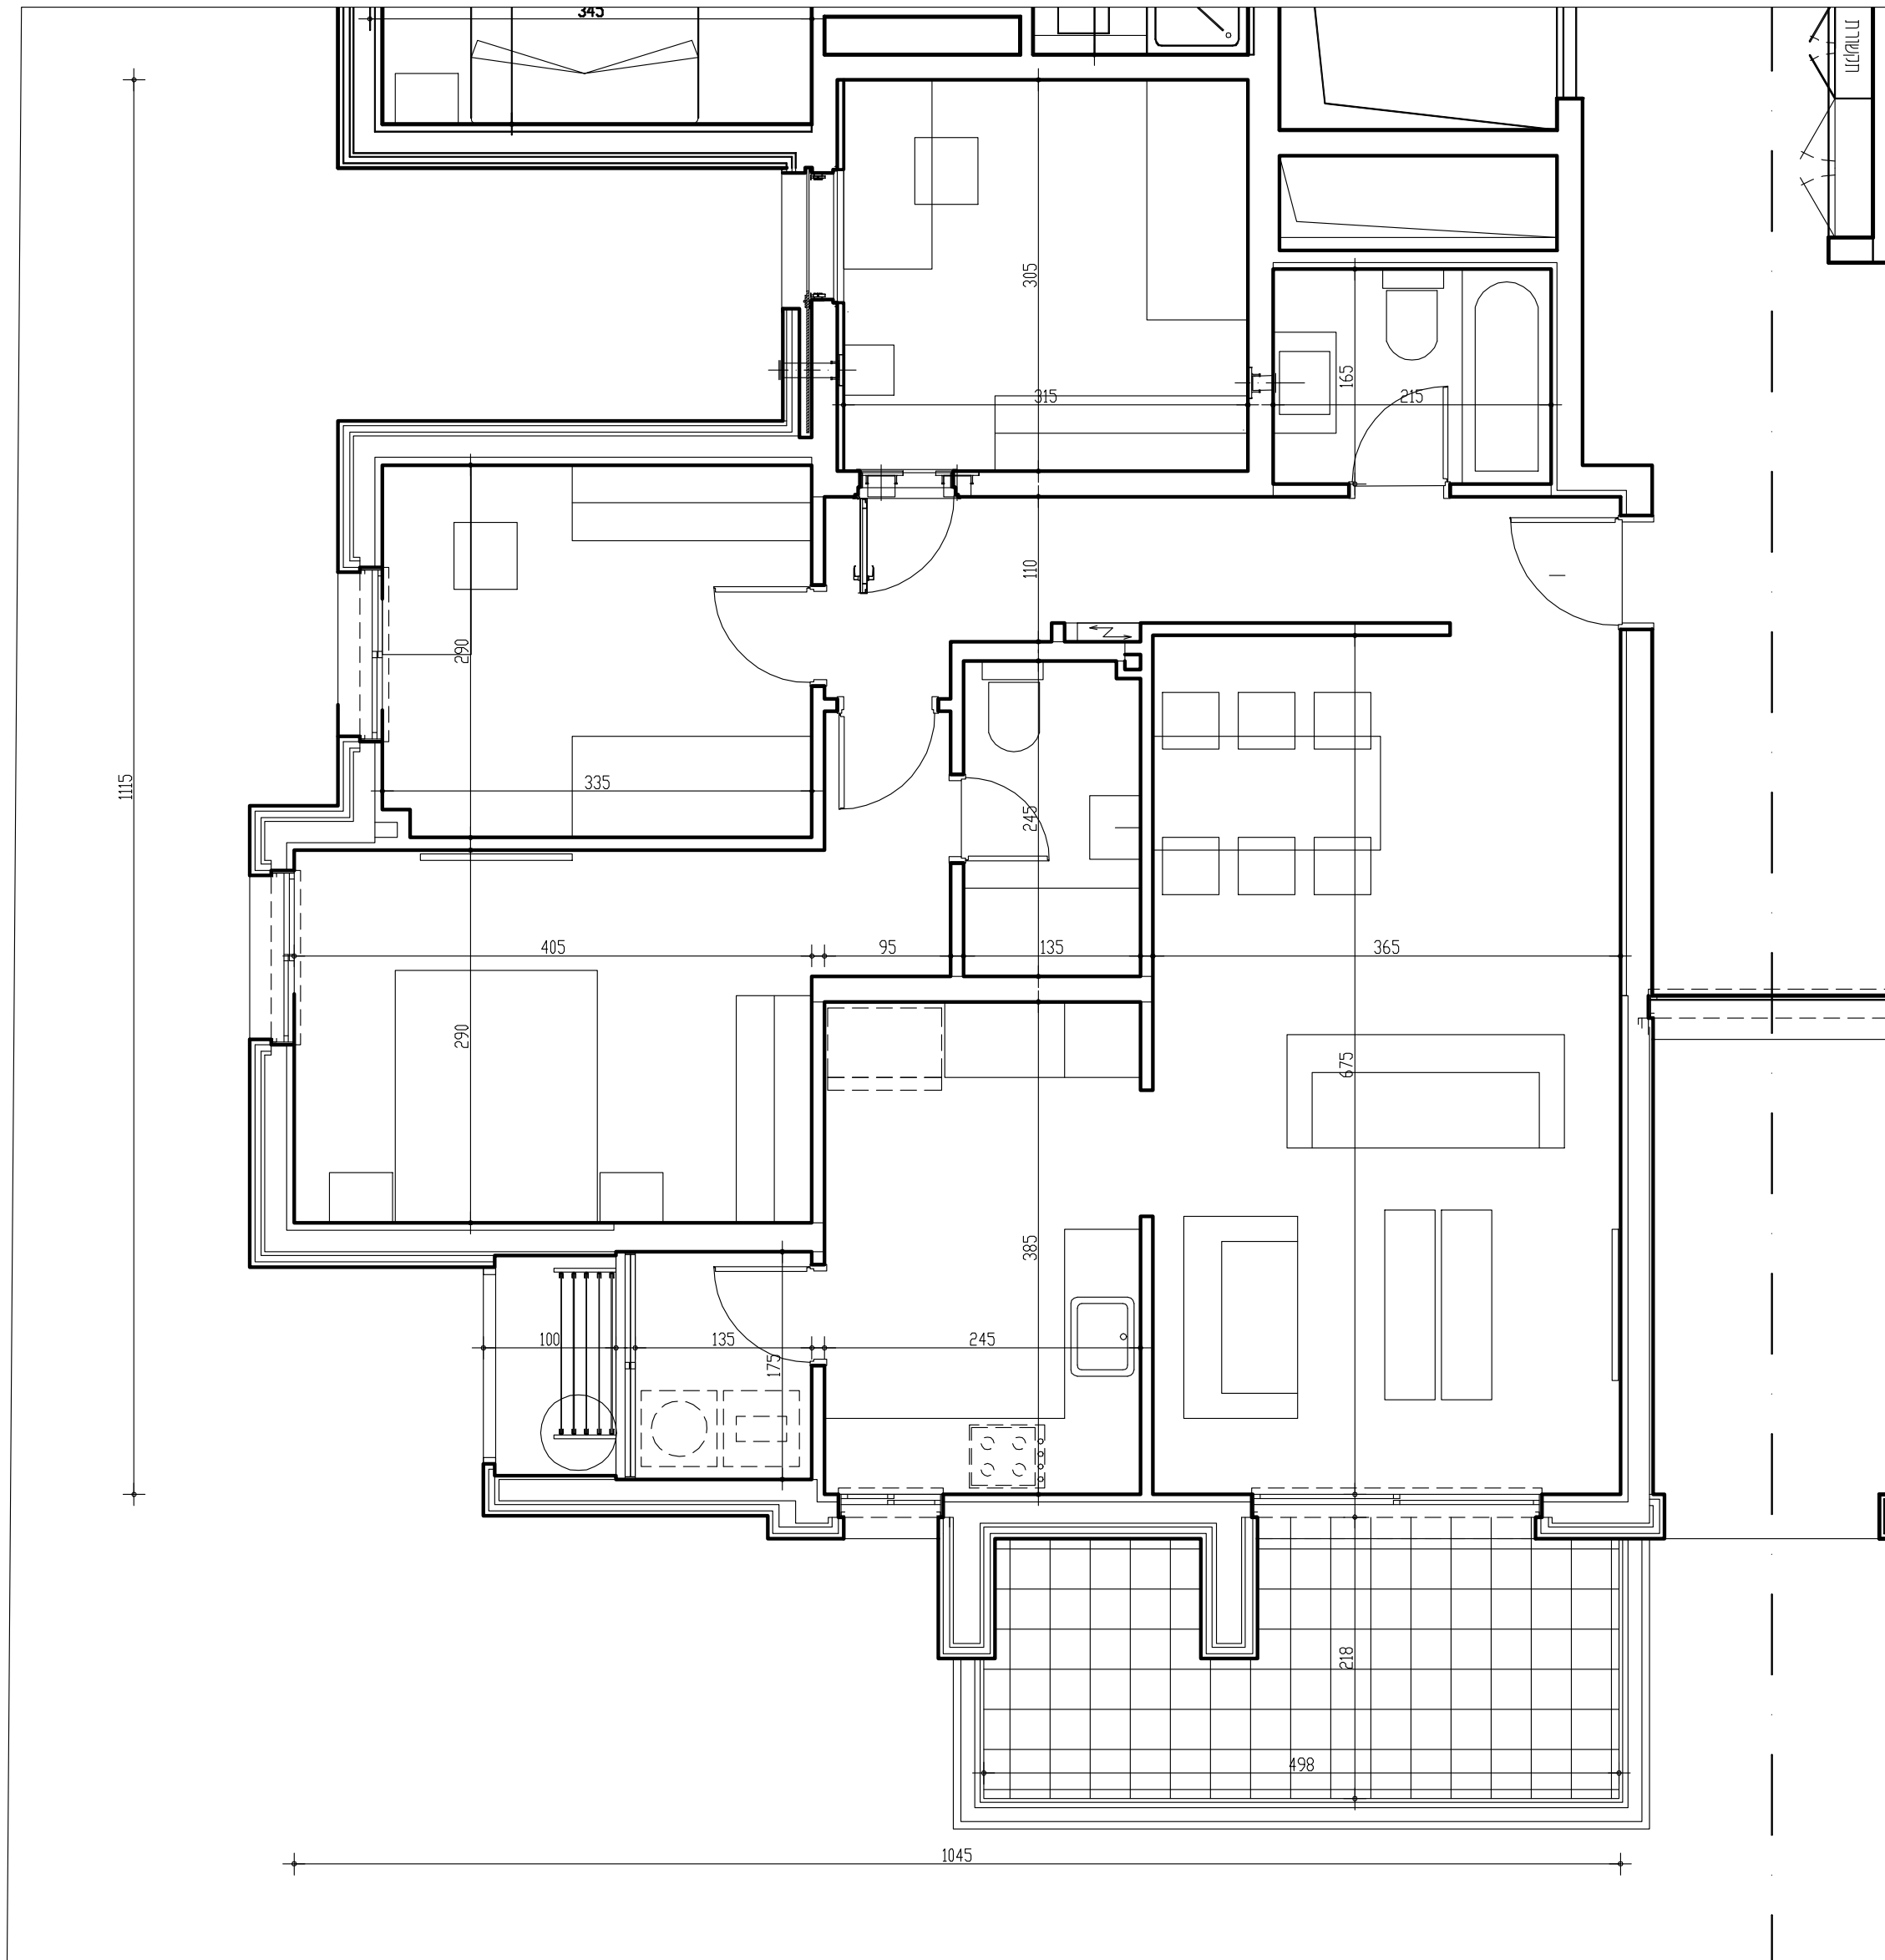

ימצג זה להתיישמות בלבד ואינו מחייב את החברה

שם פרויקט:

'מדורגי ארגמן מורשת מודיעין'

תאריך:

29.01.2020

שם תוכנית: **דירה 4 חדרים טיפוס נג**

קב"מ: 1:50

דירת 4 חדרים

בנין	קומה	מספר דירה	שטח דירה
1	1	16	103 מ"ר

שטח מרפסת שמש (כללי): 12 מ"ר

שטח מקורה: 12 מ"ר

חתימת המוכר:

חתימת הקונה:

• ראה רשימת הערות בתחילת חוברת זז

מקרא:

	צינור 8"	סולרי
	לוח חשמל	דוד מים חמים
	מפנה אוויר	מסנו מ"ד
	הנמכה בריצוף	קולטנים
	הנמכה בריצוף	הנמכת תקרה
	הנמכה בריצוף	שפ"פ
	זיקת הנאה	שטח משותף
	ריצוף משותף	חצר פרטית
	כיוור מטבח	כיוור ח. רחצה

הצעה למקום בלבד

	מקום לתנור	מקום למכונת כביסה
	יחידת או	מקום למייבש
	מקום למקרר	יחידת עיבוי

ושאחי את עמלה
יומות הנדסה בע"מ

ביטמן • בן-צור
אדריכלים