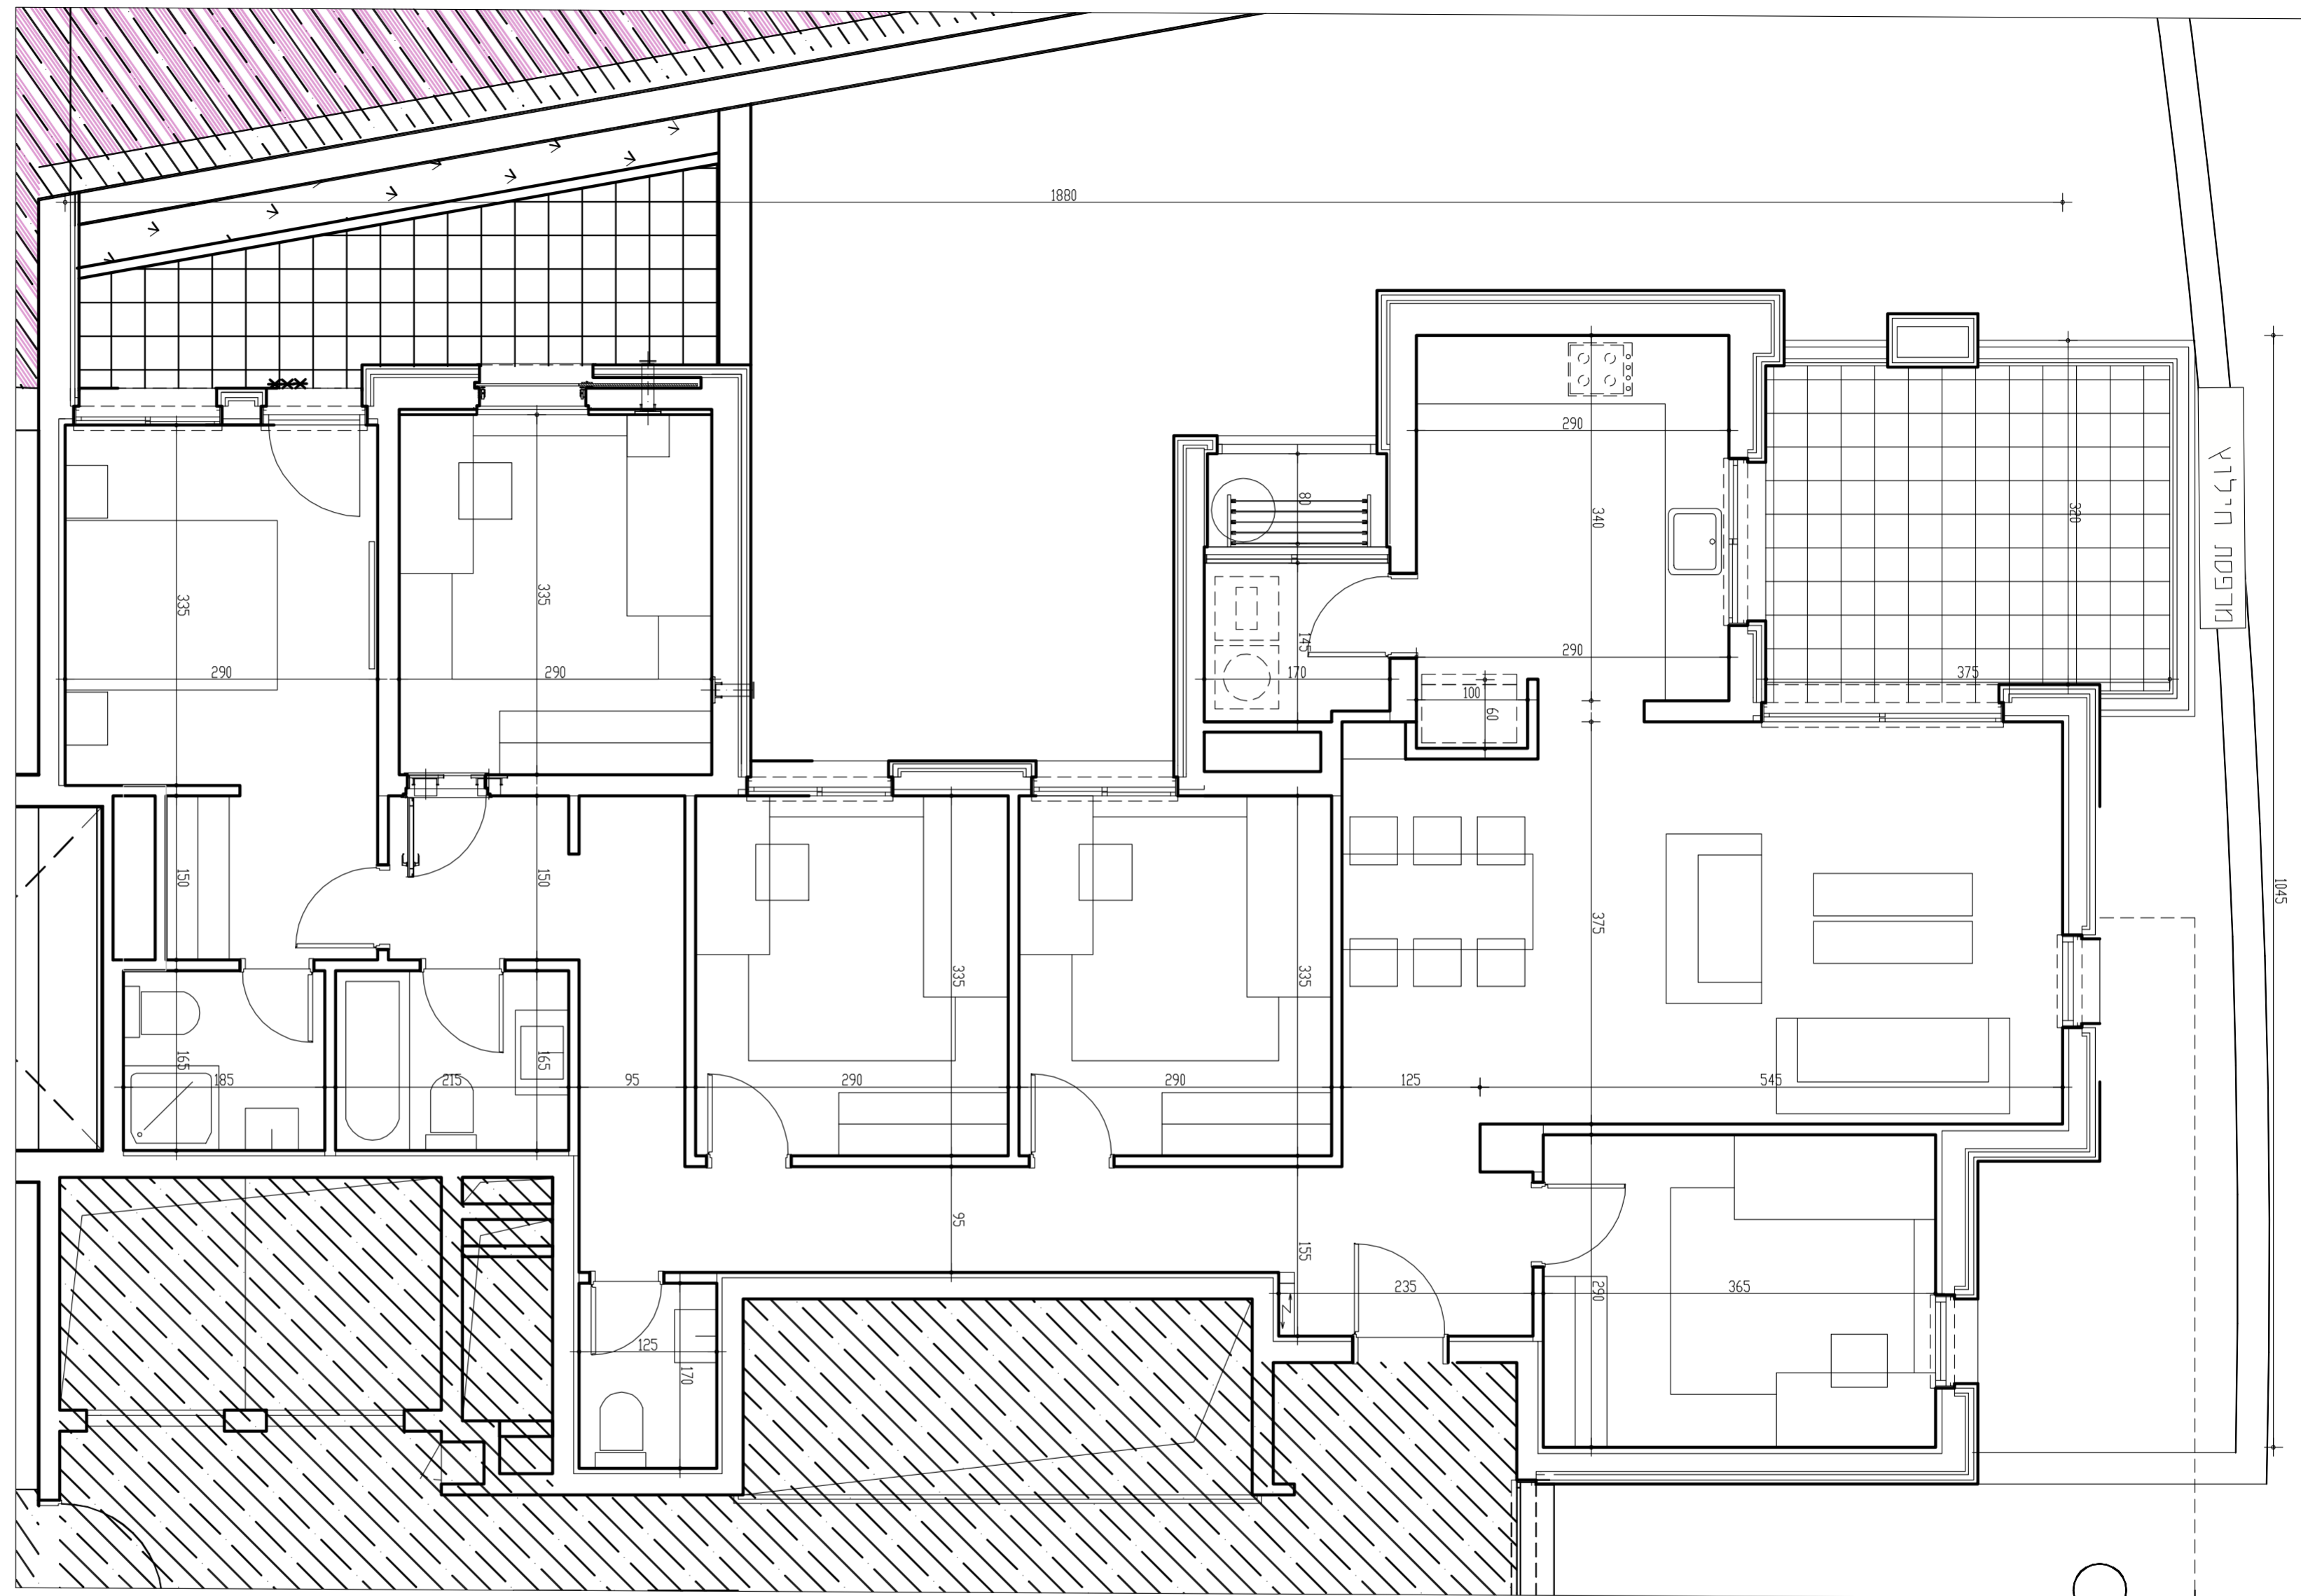

מצג זה להדגשת בלבד ואינו מחייב את החברה

שם פרויקט: **מדרגי ארגמן מורשת מודיעין**

תאריך: 30.01.2020

שם תוכנית: **דירה 6 חדרים סטופ**

קנ"מ: 1:50

דירת 6 חדרים	
בנין	קומה
1	-2
מספר דירה	שטח דירה
3	147 מ"ר

חתימת המוכר: שטח מרפסת שמש (כוללי): 13 מ"ר
 שטח מקורה: 13 מ"ר
 חתימת הקונה: שטח מרפסת אחורית: 13 מ"ר

ראה רשימת הערות בתחילת חוברת זו

מקרא:

סולרי	צינור 8 מ"מ
דוד מים חמים	דירת אזור
מסונן מ"מ	הנמכה בריצוף
מולטנים	הנמכה בריצוף
הנמכת תקרה	הנמכה בריצוף
מרפסת	זיקת הנאה
שפ"פ	ריצוף משותף
שטח משותף	חצר פרטית
כיור מטבח	כיור ח. רחצה