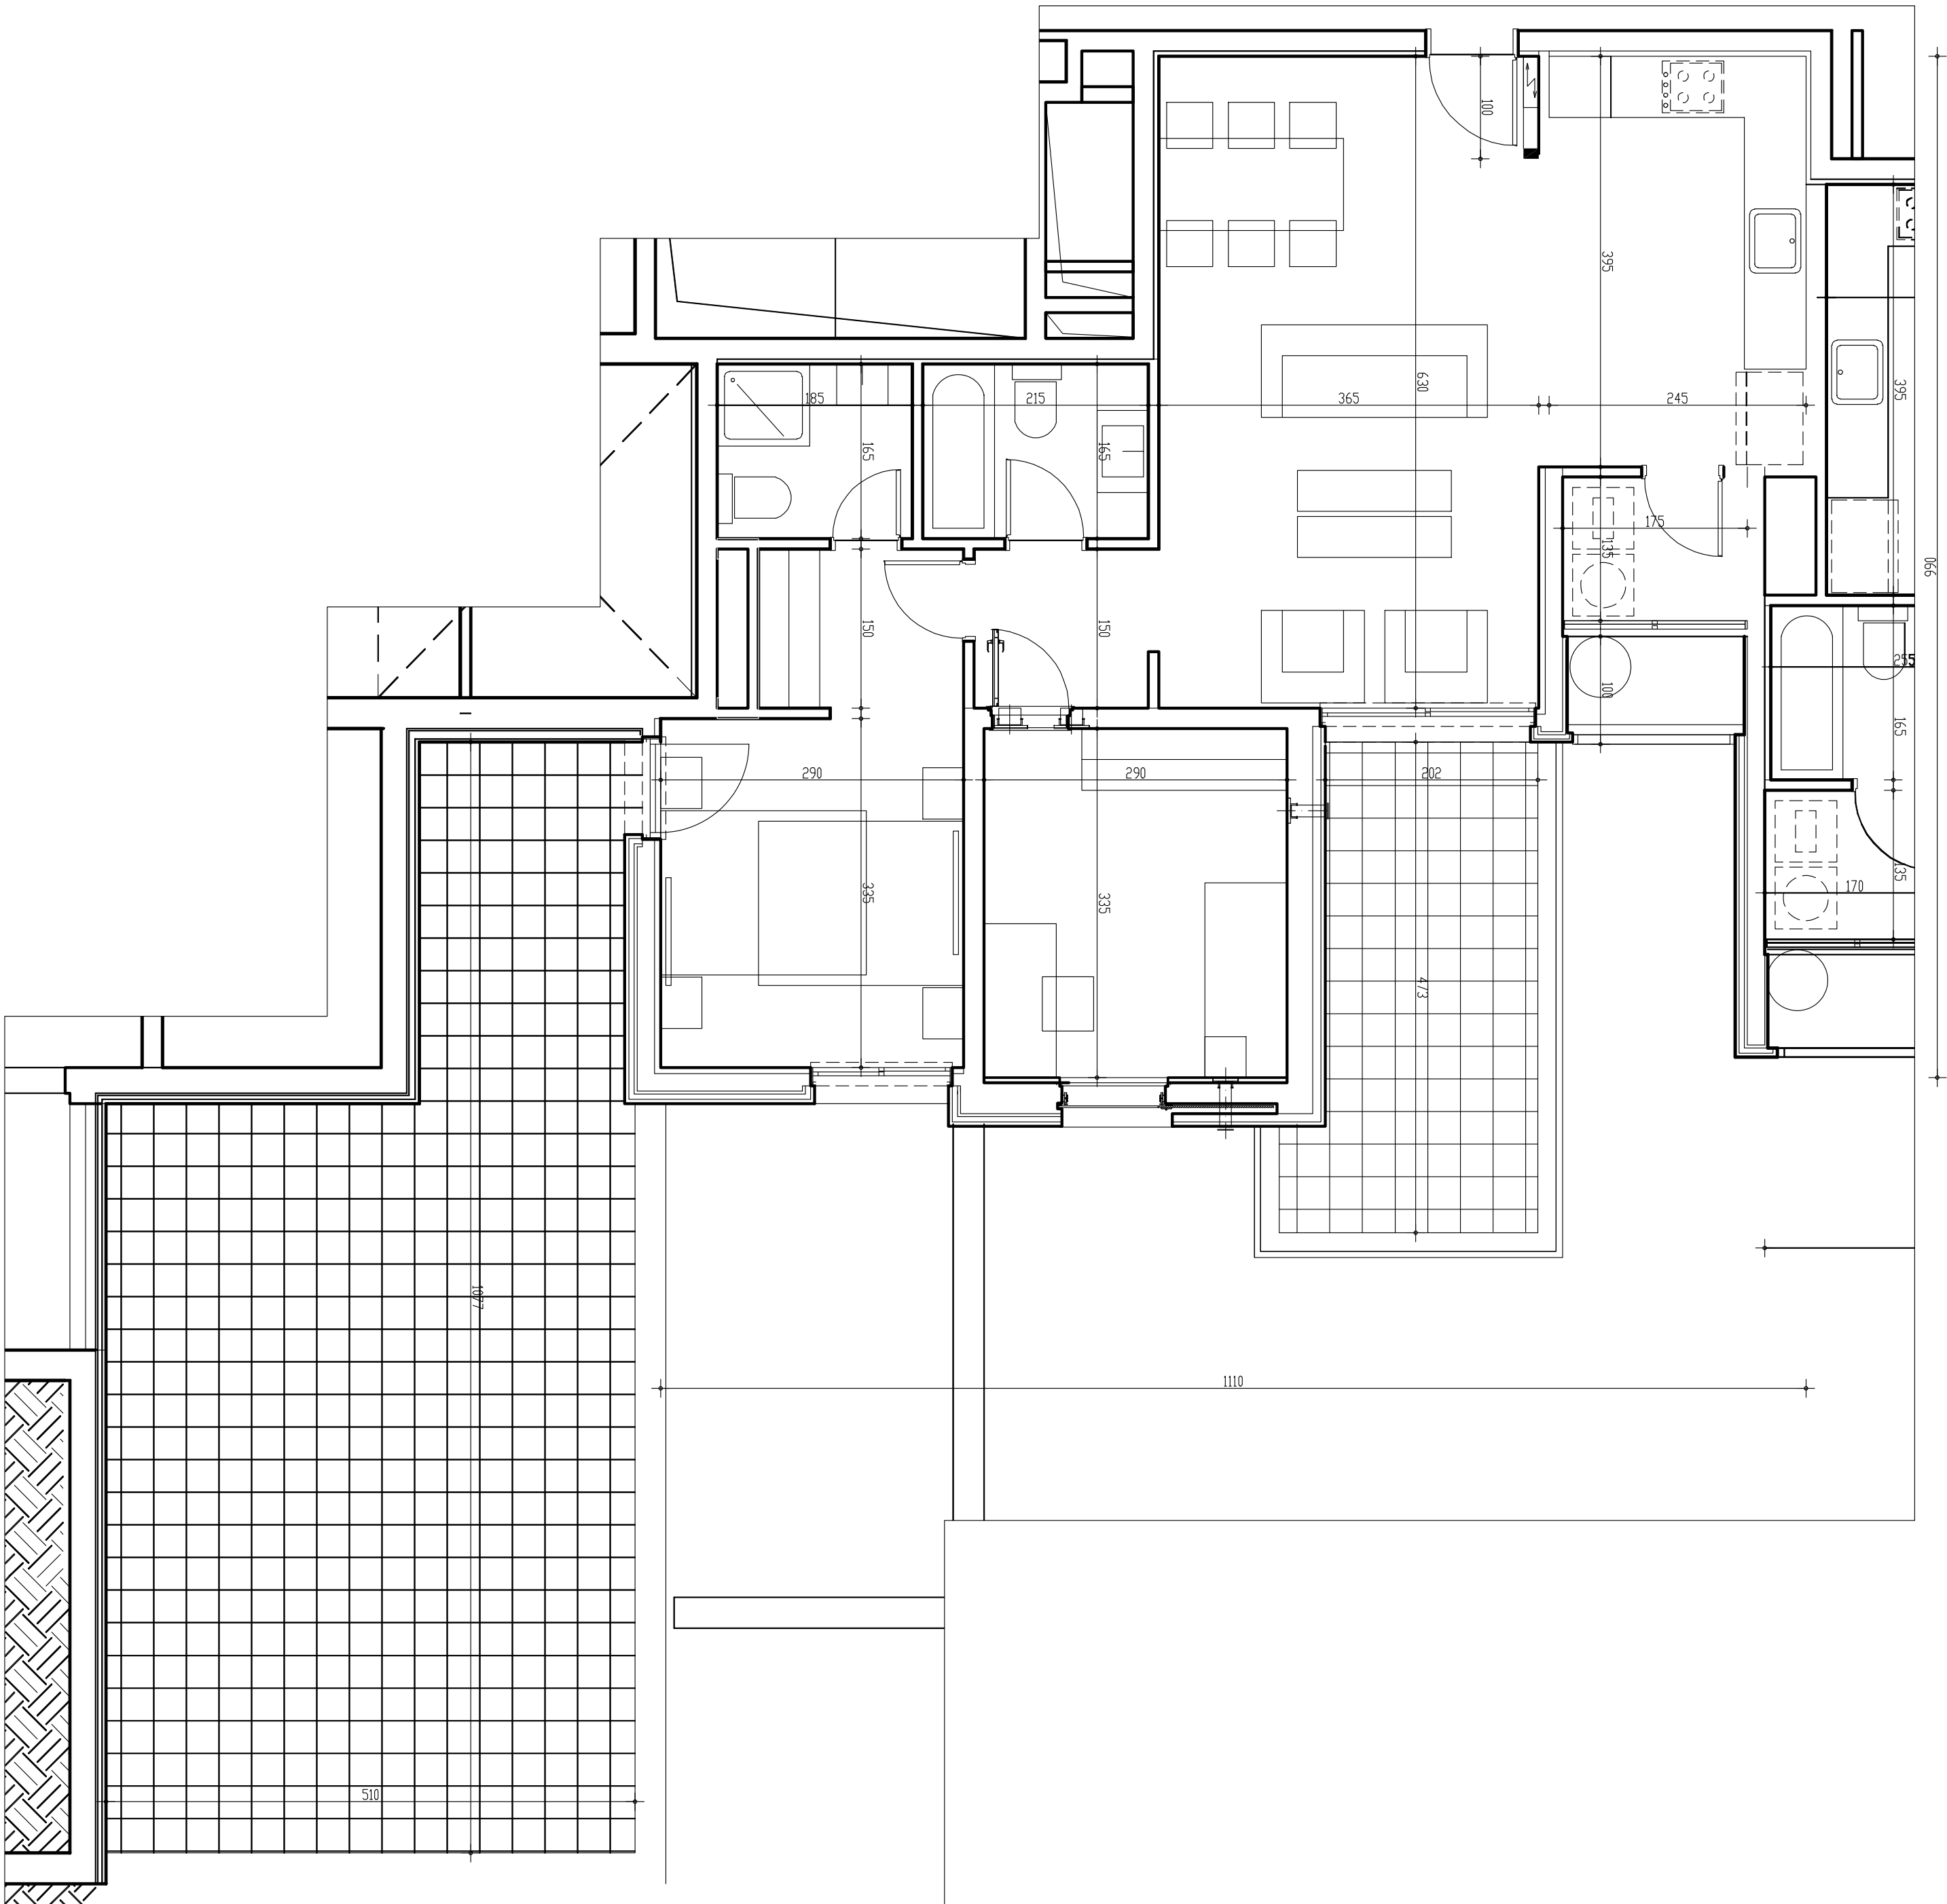

ימצא זה להחשימות בכבד ואינו מתייב את התכרה

שם פרויקט:

'מדורגי ארגמן מורשת מודיעין'

תאריך:

27.01.2020

שם תוכנית:

דירה 3 חדרים טיפוס A2

קני"מ:

1:50

דירת 3 חדרים

בנין	קומה	מספר דירה	שטח דירה
4	-1	7	84 מ"ר

חתימת המוכר:

שטח מרפסת שמש (כולל): 12 מ"ר

חתימת הקונה:

שטח מקורה: 12 מ"ר

מ. שמש אחורית: 48 מ"ר

ראה רשימת הערות בתחילת חוברת זו

מקרא :

	צינור 8" סוכרי
	לוח חשמל דירת
	דוד מים חמים
	מפוח אוויר ומסנן מ"ד
	* הנמכה בריצוף קולטנים
	** הגברה בריצוף הנמכת תקרה מ"ד
	*** הנמכה בריצוף מרפסת שפ"פ
	דיקת הנאה שטח משותף
	ריצוף משותף חצר פרטית
	כיור מטבח כיור ח. רחצה