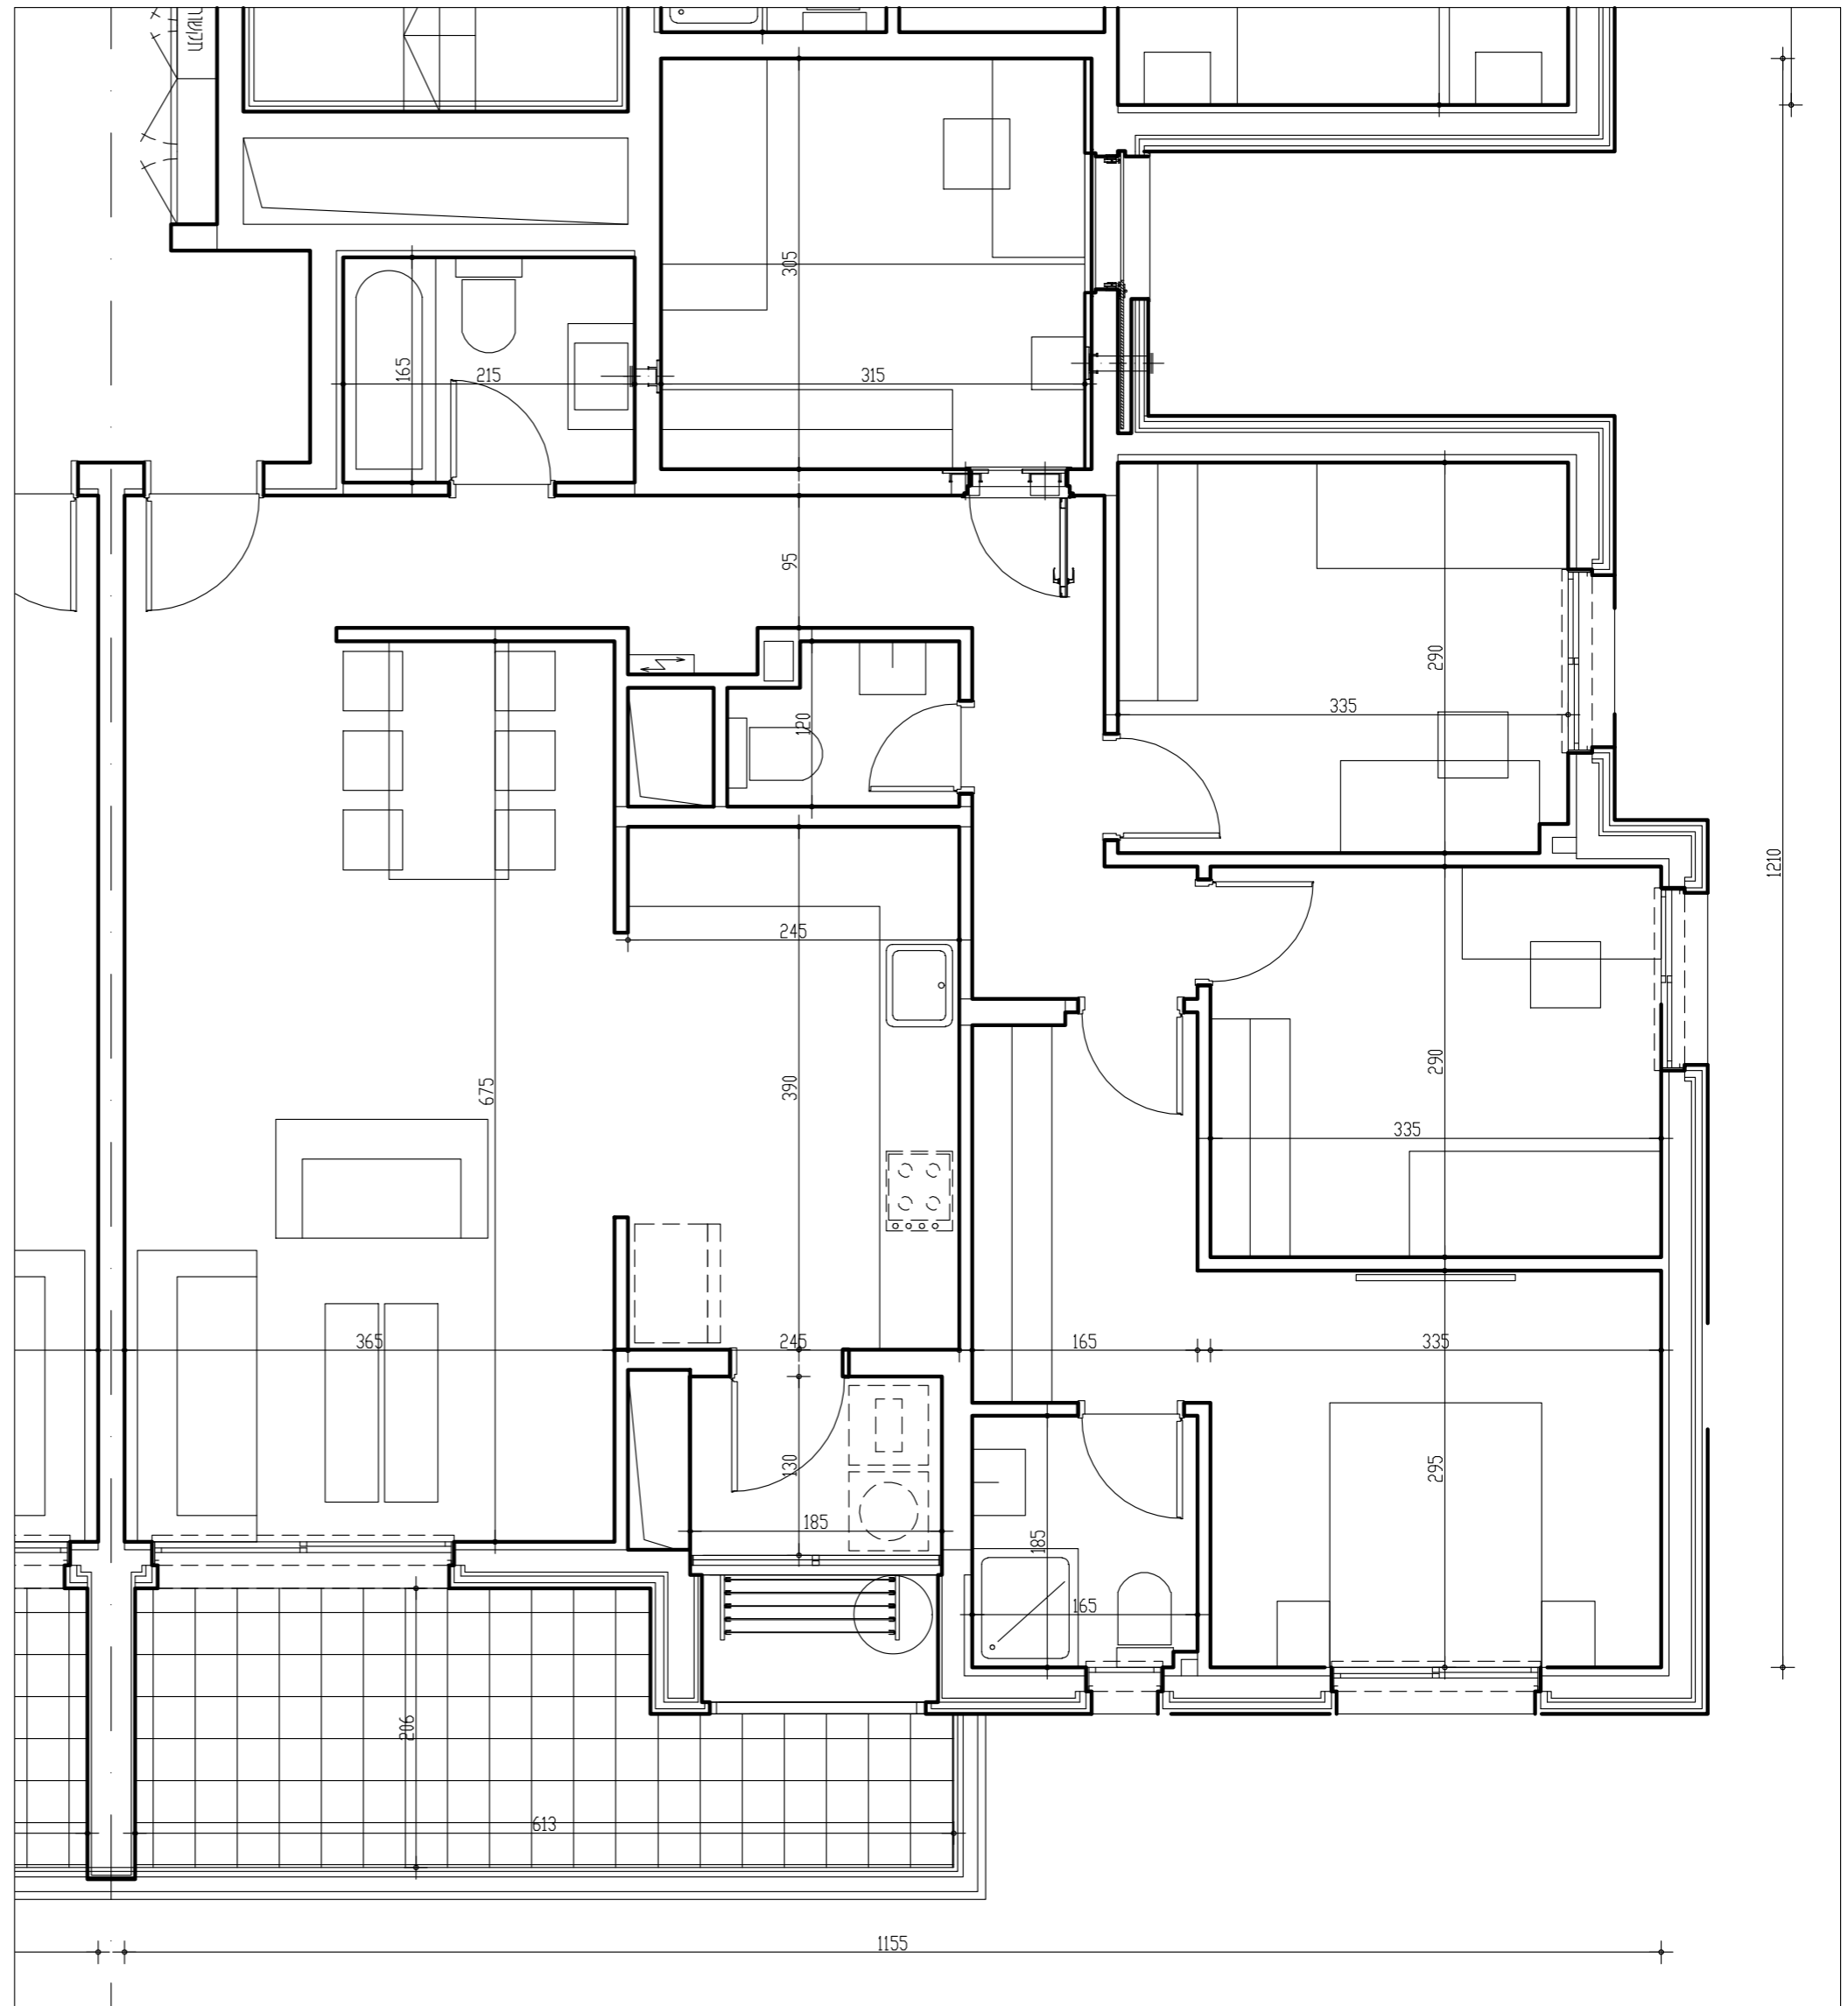

מצג זה להורשמות בלבד ואינו מחייב את החברה

שם פרויקט:

**'מדורגי ארגמן מורשת מודיעין'**

תאריך:

30.01.2020

שם תוכנית:

**דירה 8 חדרים טיפוס 82**

קנ"מ:

1:50

**דירת 8 חדרים**

בניין קומה מספר דירה	שטח דירה	3	2	21	123 מ"ר
----------------------	----------	---	---	----	---------

שטח מרפסת שמש (כללי): 12 מ"ר

שטח מקורה: 12 מ"ר

חתימת המוכר:

חתימת הקונה:

**• ראה רשימת הערות בתחילת חוברת זו**

מקרא:

	צינור 8" וממ"ד		סולרי
	לוח חשמל דירתי		דוד מים חמים
	מפנה אוויר		מסנו ממ"ד
	הנמכה בריצוף		קולטנים
	הגבהה בריצוף		הנמכת תקרה
	הנמכה בריצוף מרפסת		שפ"פ
	זיקת הנאה		שטח משותף
	ריצוף משותף		חצר פרטית
	כיוור מטבח		כיוור ח. רחצה