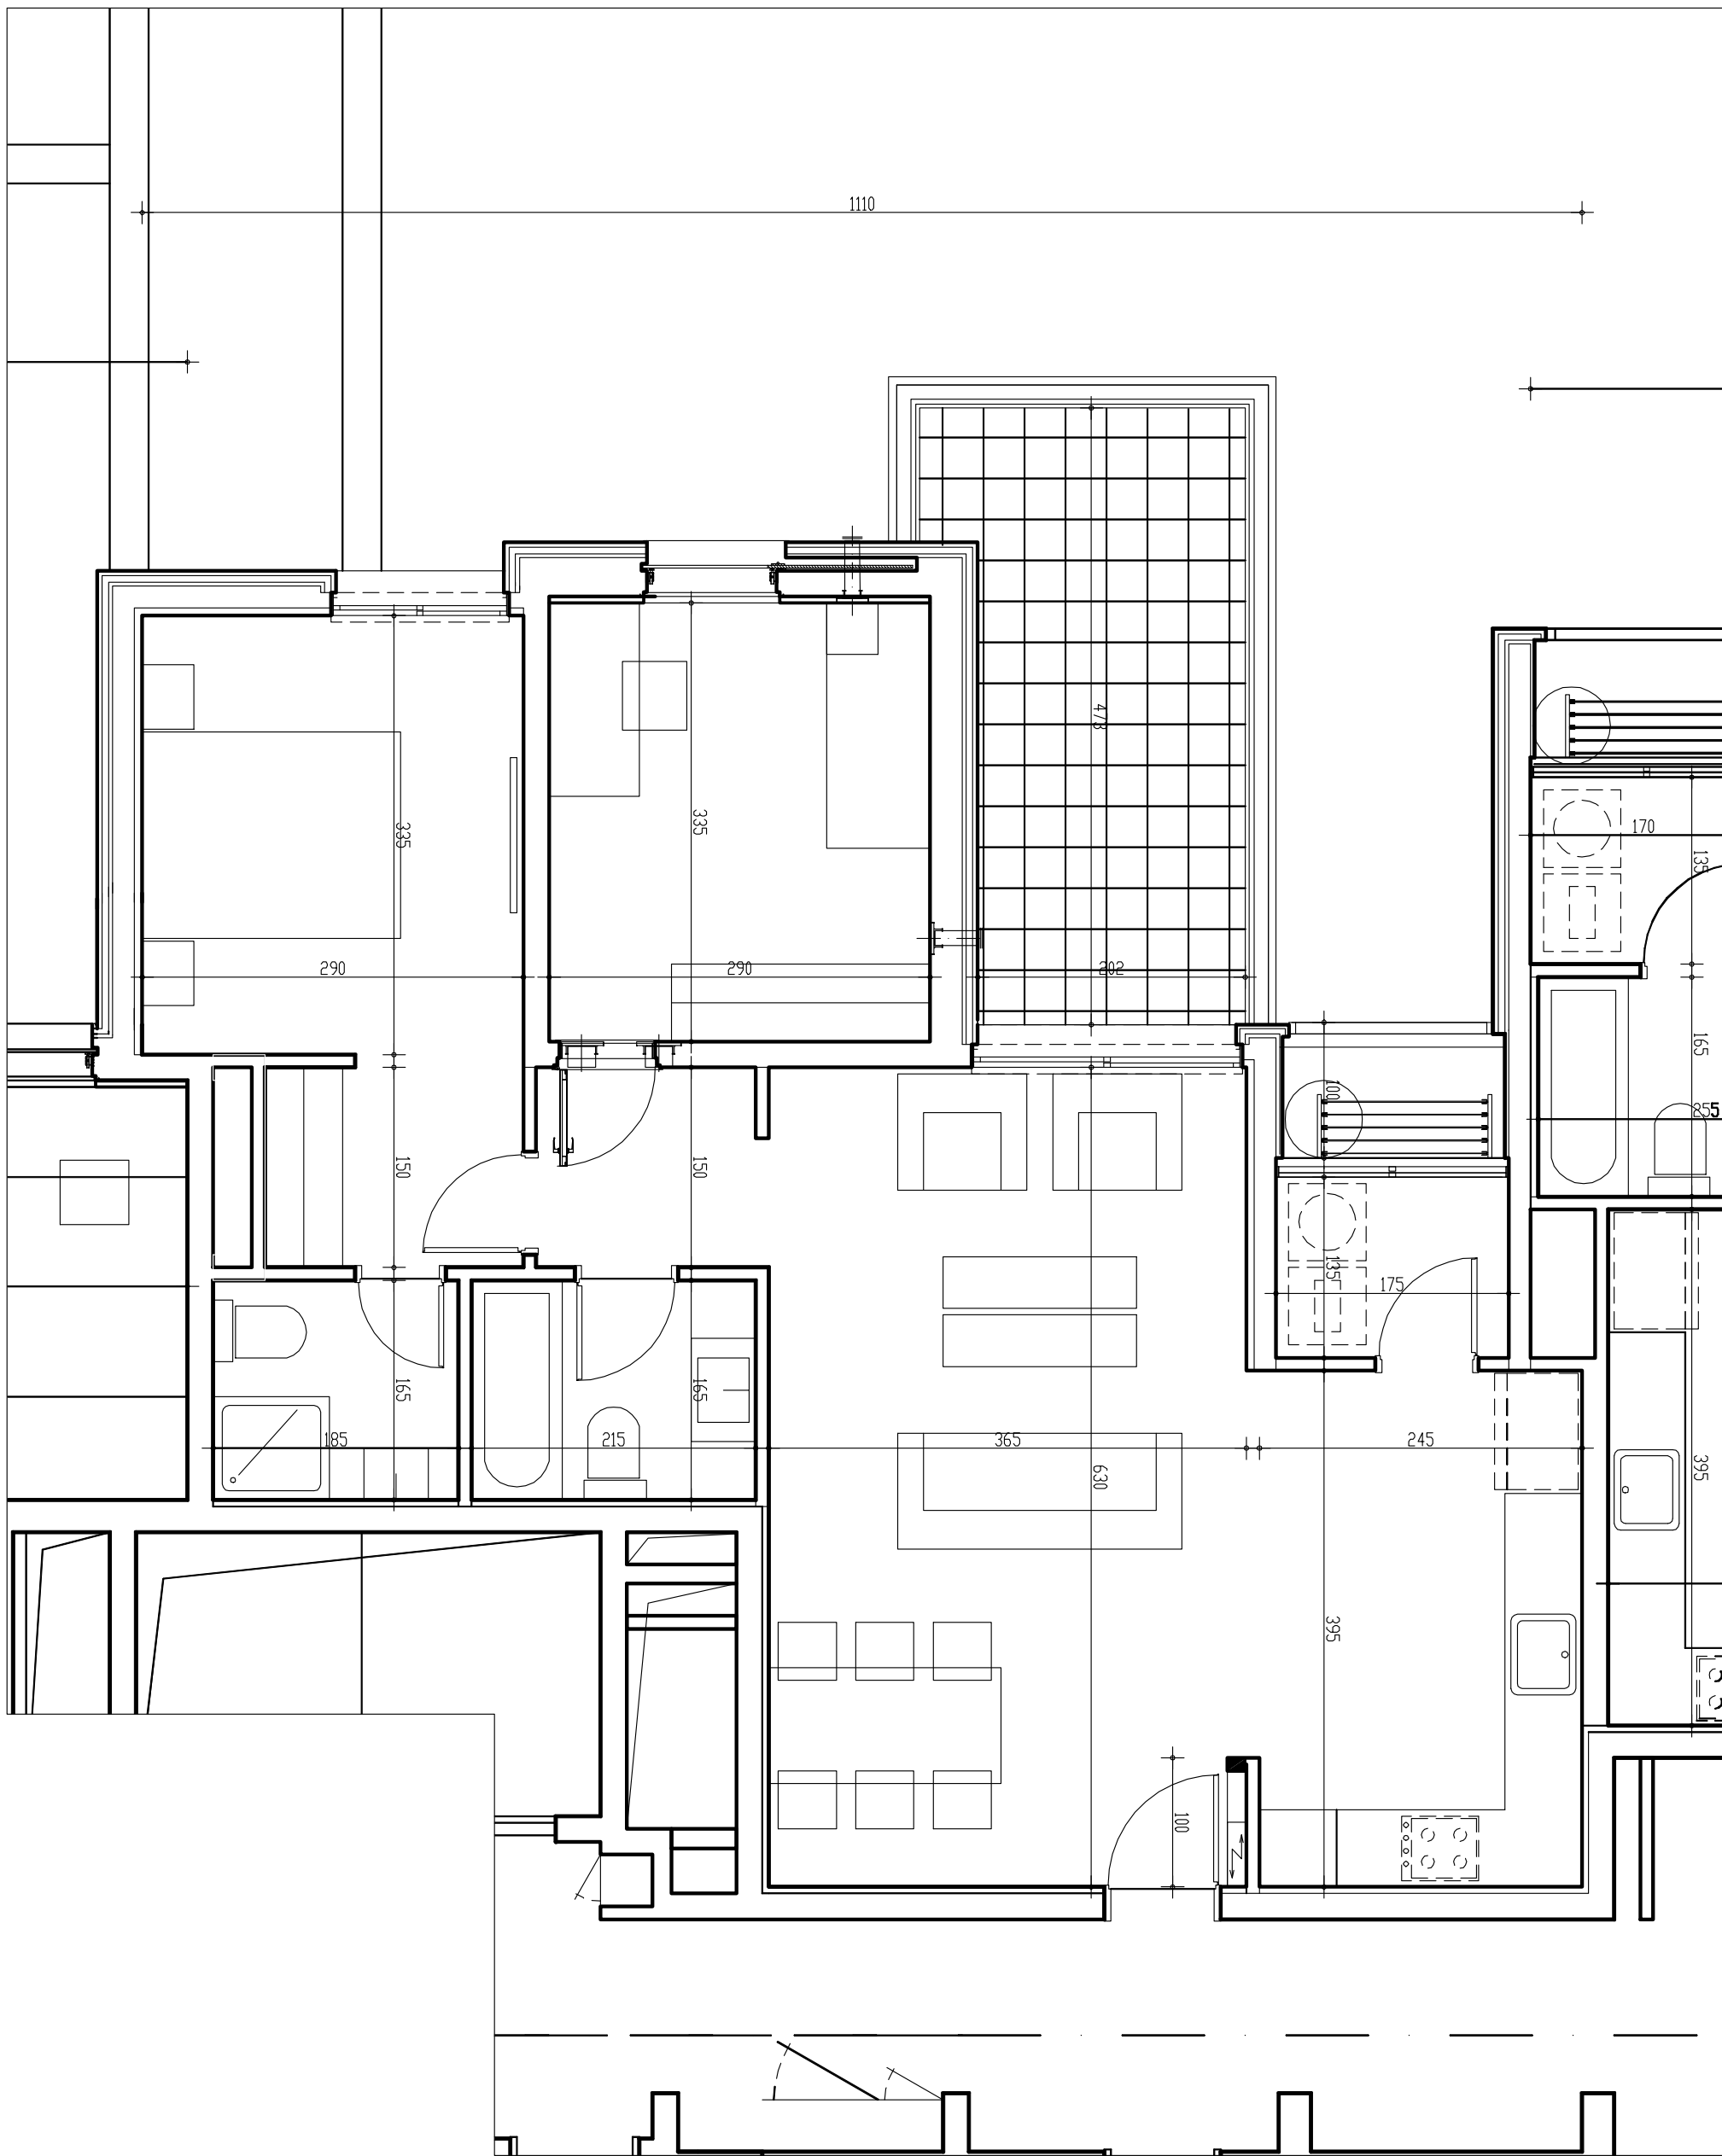

שם פרויקט:

'מדורגי ארגמן מורשת מודיעין'

שם תוכנית:

דירה 3 חדרים טיפוס א3

תאריך:

27.01.2020

קנ"מ:

1:50

דירת 3 חדרים

בנין	קומה	מספר דירה	שטח דירה
3	0	11	83 מ"ר

שטח מרפסת שמש (כללי): 12 מ"ר

שטח מקורה: 12 מ"ר

חתימת המוכר:

חתימת הקונה:

ראה רשימת הערות בתחילת חוברת זו

990