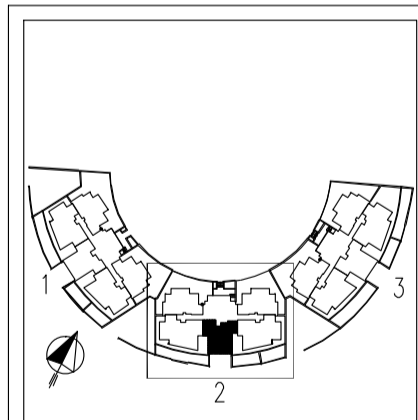

מקרא:	
	צינור 8" גמדי
	לוח חשמל דירתי
	מסגרת אוויר ונטה
	יחידת עיבוי הנמכה בריצוף
	הגבהה בריצוף הנמכת תקרה
	הנמכה בריצוף מרפסת שפ"פ
	דיקת הנאה שטח משותף
	ריצוף משותף חצר פרטית
	כיוור מטבח כיוור ח.רחצה

הצעה למקום בלבד	
	מקום לתנור וכיריים
	מקום למיילב
	מקום למקרה בגדים/ תלבושת דיותי

ושאחי את עמלה
יומנת והנדסה בע"מ

ביטמן · בן-צור
אדריכלים
BITMAN · BEN-TZUR ARCHITECTS