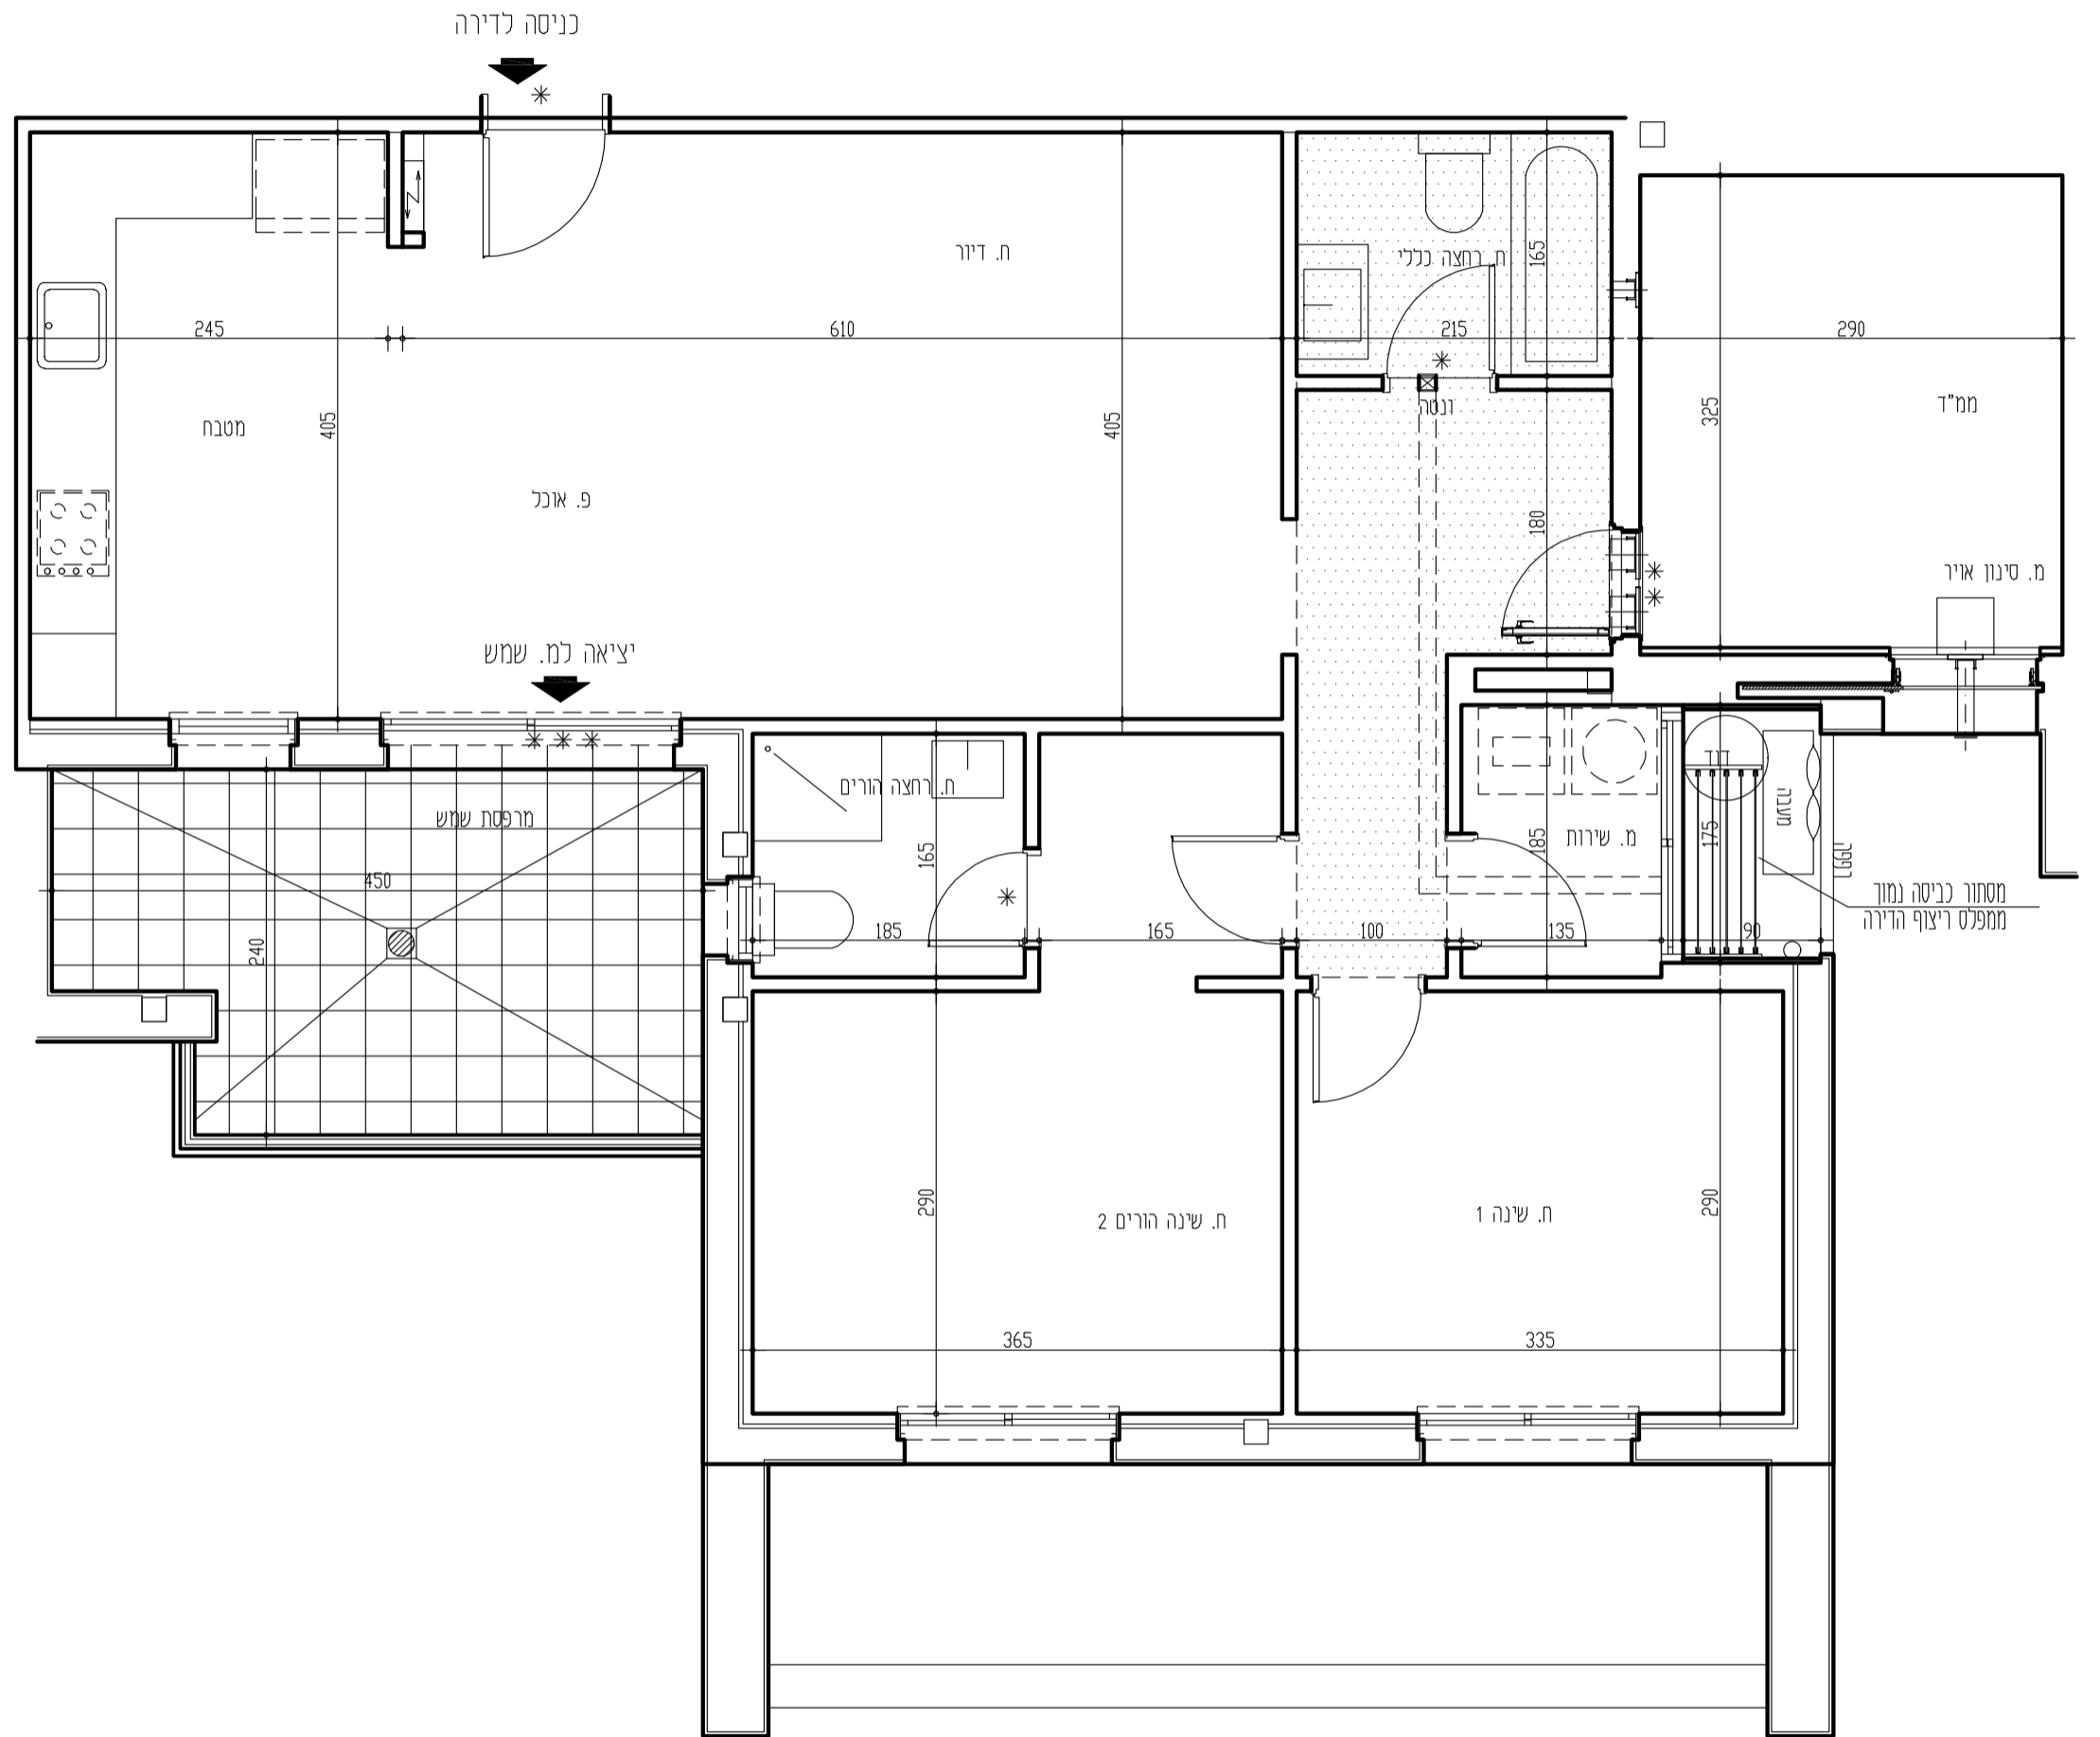

ימצא זה להורשמות בלבד ואינו מחייב את החברה

שם פרויקט:

'נופי ארגמן מורשת מודיעין'

דירת 4 חדרים			
בנין	קומה	מספר דירה	שטח דירה
2	11	41	102 מ"ר

תאריך: 21.01.2020
שם תוכנית: **דירת 4 חדרים F2 בנין 2**
קב"מ: 1:50

חתימת המוכר: מרפסת שמש (כללי): 11 מ"ר

חתימת הקונה: שטח מקורה: 11 מ"ר

• ראה רשימת הערות בתחילת חוברת זו

מקרא:	
	צינור 8" גמדי
	לוח חשמל דירתי
	מסגרת אוויר ונטה
	יחידת עיבוי הנמכה בריצוף
	הגבהה בריצוף הנמכת תקרה
	הנמכה בריצוף מרפסת שפ"פ
	דיקת הנאה שטח משותף
	ריצוף משותף חצר פרטית
	כיוור מטבח כיוור ח.רחצה

הצעה למקום בלבד	
	מקום לתנור וכיריים
	מקום למיילב
	מקום למקרה בגדים/ תלבושת דיותי

ושאחי את עמלה
יומנת והנדסה בע"מ

ביטמן · בן-צור
אדריכלים
BITMAN · BEN-TZUR ARCHITECTS

068

1415